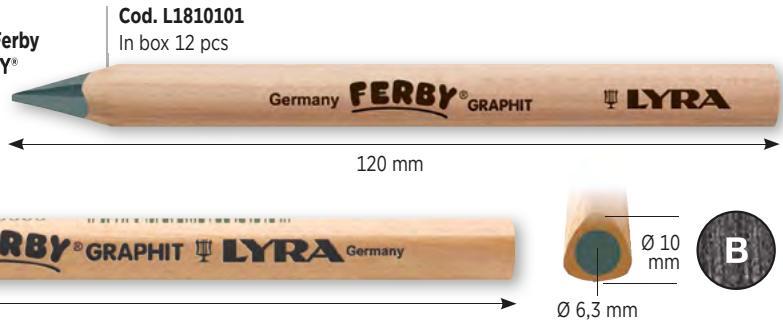

1. **DE** Vor allem für kleinere „Künstler“ und Linkshänder. **LYRA Ferby Graphite** mit 12 cm Länge. **LYRA Super FERBY® Graphite** mit 17,5 cm Länge. Dickkernbleistift dreiflächiger Form und einem Durchmesser von 10 mm. Der richtige Griff („Dreipunktgriff“) wird damit zum Kinderspiel und ermöglicht längeres ermüdungsfreies Arbeiten. Superdicke, bruchfeste Mine, Ø 6,3 mm.
2. **FR** Particulièrement adapté pour les jeunes «artistes» et les gauchers. **LYRA Ferby Graphite** longueur 12 cm, **LYRA Super FERBY® Graphite** crayon géant, longueur 17,5 cm. Format triangulaire. Trouver la bonne prise en main devient très facile (trois points de contact), permet un travail plus long et sans fatigue. Embout bois fermé. Crayon gros module Mine Ø 6,3 mm extra-grosse, résistante au bris. Diamètre 10 mm
3. **NL** Bijzonder geschikt voor jonge "kunstenaars" en linkshandige. **LYRA Ferby Graphite** met 12 cm lengte. **LYRA Super FERBY® Graphite** met 17,5 cm lengte. De juiste grip („driekantige grip“) zorgt ervoor dat het werken hiermee een kinderspel wordt en de hand minder vermoeid raakt als men hiermee werkt. Afgesloten uiteinde van het potlood. Dik potlood met driekantige vorm breukvaste stift, Ø 6,3 mm. Doorsnede van 10 mm.
4. **ES** Lápiz de grafito especialmente indicado para jóvenes "artistas" y zurdos. El **LYRA Ferby Graphite** tiene una longitud de 12 cm; el **LYRA Super FERBY® Graphite**, tiene una longitud 17,5 cm. Formato triangular. De agarre fácil gracias a sus tres puntos de contacto, permite un trabajo más largo y sin fatiga. Mina de Ø 6,25 mm extra grande, resistente a la rotura. Diámetro 10 mm.
5. **PT** Especiais para os artistas pequenos e canhotos. Os lápis **LYRA Ferby Graphite** têm um comprimento de 12 cms, os **LYRA Super FERBY® Graphite** têm 17,5 cms. Lápiz triangular com diâmetro de Ø 10 mm e mina de Ø 6,25 mm.

Code	EA-4084900	Min	PAC-4084900	SHR-4084900	PAC	SHR	CAR	mm	Kg	CAR-4084900
L1810101	470688	12	470671	-	12	-	144	130x125x145	1,12	102473
L1813360	470695	12	-	-	1	-	12	400x300x220	5,20	102480
L1830101	450000	12	450307	-	12	-	144	185x135x140	1,84	305997
L1833360	450017	12	-	-	1	-	12	400x300x220	6,50	306000

LYRA Neon

1. **DE** Bleistift, rund, mit Radierer, Härte HB, Schaft in 6 verschiedenen Neonfarben, farbiger Qualitätsradierer passend zur Stiftfarbe. Leicht zu spitzen.
2. **FR** Crayon rond, avec gomme, graduation HB, corps disponible en 6 couleurs fluos différentes, Gomme colorée de haute qualité, assortie à la couleur du crayon. Facile à tailler.
3. **NL** Potlood, rond, met gum, hardheid HB, gelakt in 6 verschillende neon kleuren, gekleurd gum passend bij de kleur van het potlood. Eenvoudig te slijpen.
4. **ES** Lápiz de grafito redondo, con goma incorporada y graduación HB. Disponible en 6 colores neón. Goma de alta calidad en el color del lápiz. Muy fácil de afilar.
5. **PT** Lápiz de grafito redondo com borracha, gradação HB, corpo em 6 diferentes cores neon, borracha de qualidade, na mesma cor do corpo do lápis. Fácil de afiar