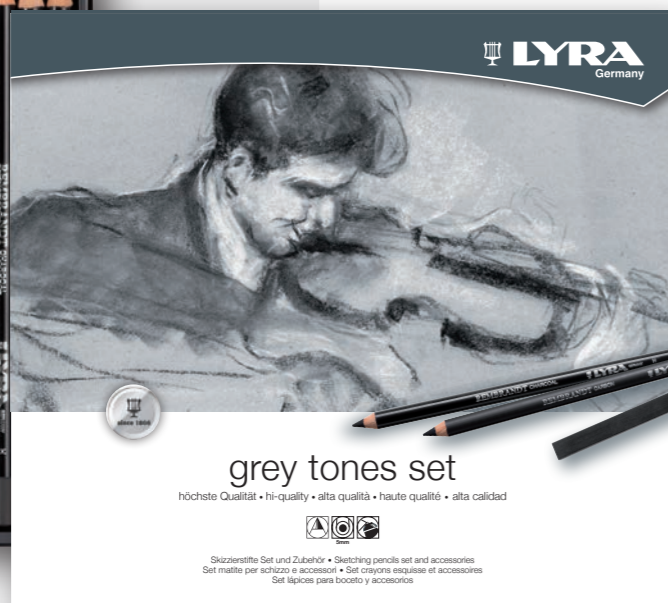

L2051251

GREY TONES SET

- Boîte en métal (u/v 1 pce)
- 1 Crayon fusain 2B
- 1 Crayon fusain HB
- 1 Crayon fusain H
- 1 Crayon carbon 3B
- 1 Crayon carbon HB
- 1 Crayon carbon H
- 1 Crayon carbon extra noir 2B
- 1 Crayon carbon extra noir HB
- 1 Crayon carbon extra noir H

- Pastelcarré:
- 1 Gris neutre, 1 Blanc
- 1 Gris chaud 1, 1 Gris chaud 2
- 1 Gris chaud 3, 1 Gris chaud 4
- 1 Gris froid 1, 1 Gris froid 2
- 1 Gris froid 3, 1 Gris froid 4
- 1 Gris de Payne, 1 Noir

- 1 7x14mm pastelcarré carbon extra noir HB
- 1 7x14mm pastelcarré fusain 2B
- 1 Taille-crayon, 1 gomme mie de pain

- Metalletui (u/v 1 St.)
- 1 Reißkohle Stift 2B
- 1 Reißkohle Stift HB
- 1 Reißkohle Stift H
- 1 Carbon Stift 3B
- 1 Carbon Stift HB
- 1 Carbon Stift H
- 1 Carbon Stift extra schwarz 2B
- 1 Carbon Stift extra schwarz HB
- 1 Carbon Stift extra schwarz H

- Quadratische Pastellkreiden:
- 1 Neutralgrau, 1 Weiss
- 1 Grau warm 1, 1 Grau warm 2
- 1 Grau warm 3, 1 Grau warm 4
- 1 Grau kalt 1, 1 Grau kalt 2
- 1 Grau kalt 3, 1 Grau kalt 4
- 1 Paynesgrau, 1 Schwarz

- 1 7x14mm Extra-dunkle Kohle Pastellkreide HB
- 1 7x14mm Zeichenkohle-Pastellkreide 2B
- 1 Spitzer für Künstlerstifte, 1 Knetradgummi

L2051350

SKETCHING SET

- 1 7x14mm Zeichenkohle-Pastellkreide 2B
- 1 Papierwischer
- 1 Spitzer, 1 Knetgummi