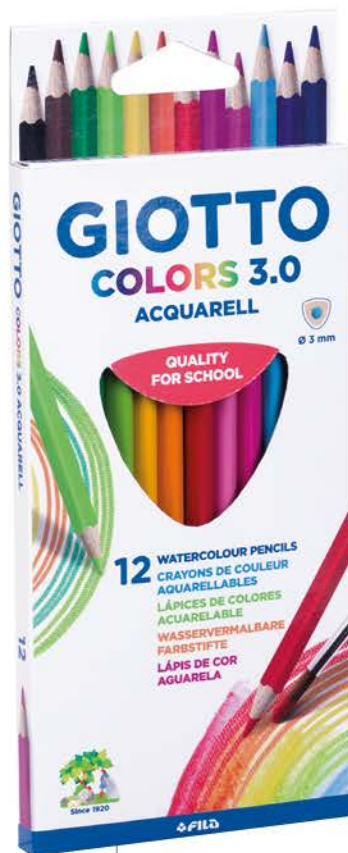

GIOTTO Color 3.0 Acquarell

FR Crayons de couleur aquarellables lumineux, en bois certifié FSC avec une mine de 3 mm de diamètre.

GB Bright watercolour pencils made of FSC- certified wood with a 3 mm lead.

NL Lichtgevende aquarel kleurpotloden in FSC-gecertificeerd hout met een diameter van 3 mm.

Aquarellable

NEW

Cod. 277100
Étui 12 pcs