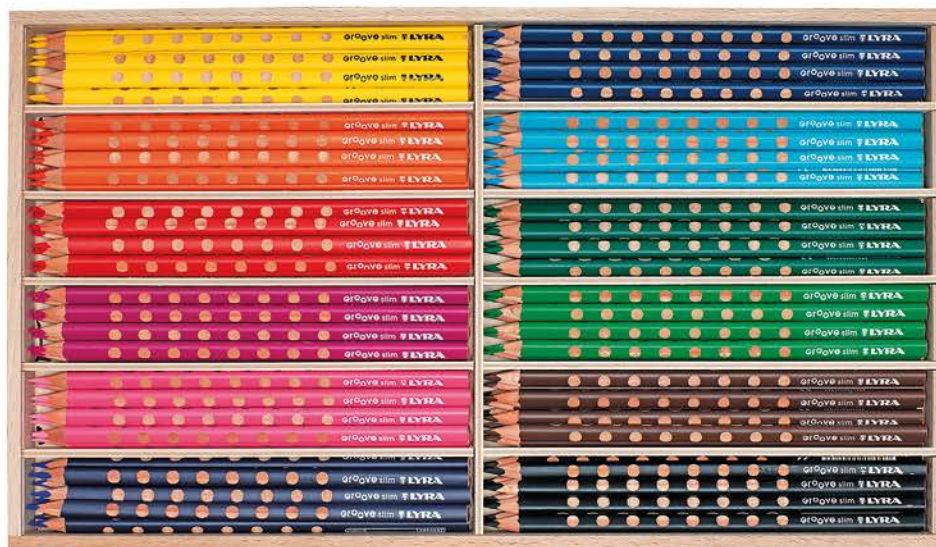

Cod. L2824144
12 x
= 144 pcs

Code							mm	Kg	
L2821120	4084900 202401	Étui accroche / Hangable box 12 pcs	-	12	120	375x245x350	12,10	4084900 202425	
L2821240	4084900 202432	Étui accroche / Hangable box 24 pcs	-	6	60	373x241x352	11,47	4084900 202456	
L2823480	4084900 202494	Pot 48 pcs	-	1	15	325x195x195	5,12	4084900 202500	
L2824144	4084900 202517	Schoolpack 144 pcs	-	1	5	400x260x250	8,00	4084900 202524