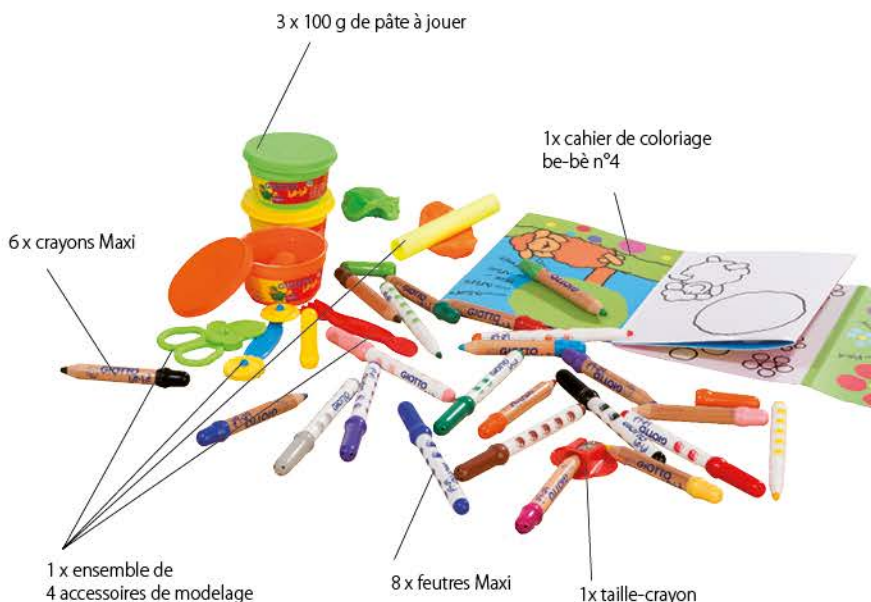

3 x 100 g de pâte à jouer

1x cahier de coloriage be-bè n°4

6 x crayons Maxi

1 x ensemble de 4 accessoires de modelage

8 x feutres Maxi

1x taille-crayon

Code	Barcode	Product Name	Barcode	Units	Dimensions (mm)	Weight (Kg)	Barcode	
467100	8000825 007248	Stick & Color Set	8000825 008771	4	6	400x300x350	5,50	8000825 007514
466900	8000825 002557	Super Set	-	6	6	460x315x335	7,20	8000825 002564

GIOTTO be-bè