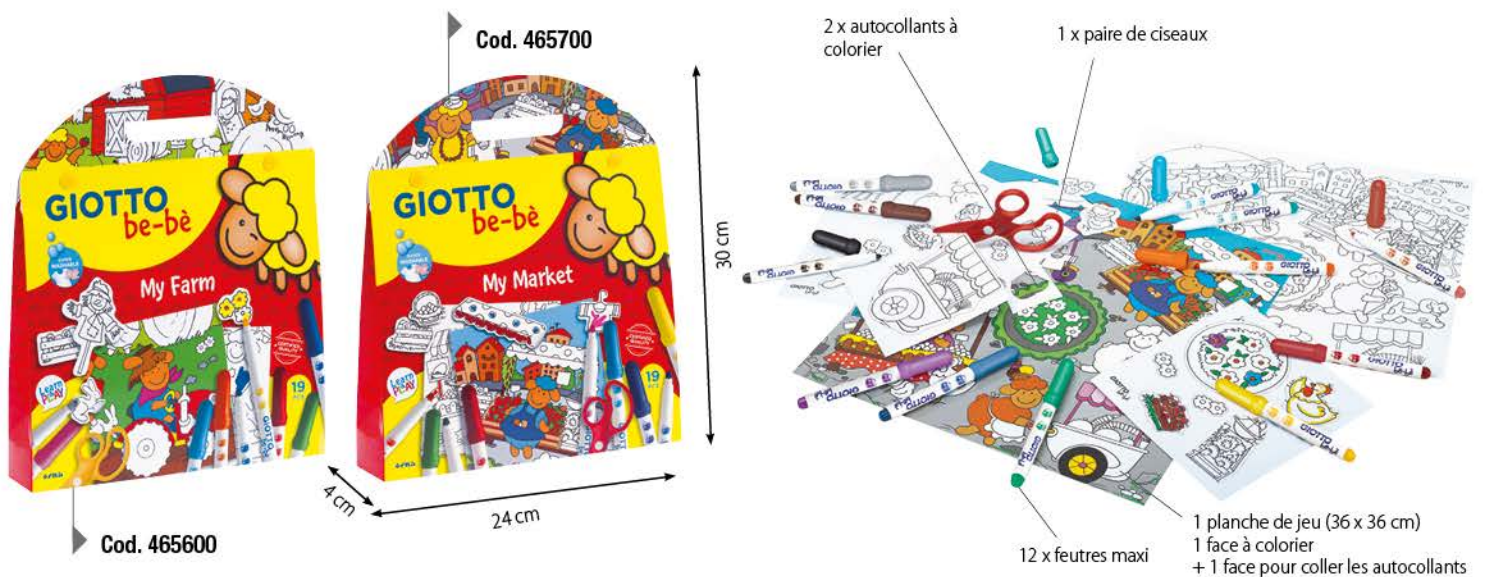

Code	Barcode	Product Name	Barcode	Barcode	Barcode	mm	Kg	Barcode
465800	8000825 002601	Giotto Be-bè Supercolorbox	-	2	4	385x290x300	3,31	8000825 002618
465600	8000825 465604	Giotto Be-bè My be-bè Farm	-	4	4	200x240x300	4,00	8000825 465697
465700	8000825 465703	Giotto Be-bè My be-bè Market	-	"	"	"	"	8000825 465796