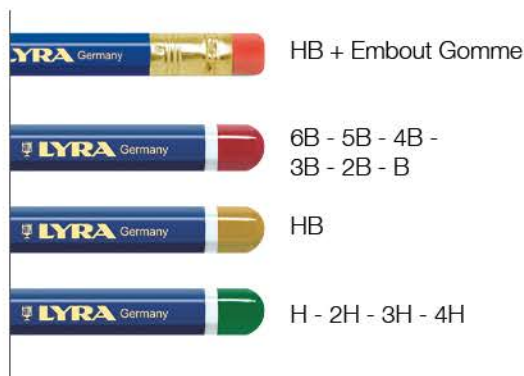

# LYRA Easy Learner

- FR** Crayon gros module ergonomique, de forme triangulaire, graduation B, mine Ø 3,7 mm, idéal pour les débutants.
- GB** Thick pencil in ergonomic, triangular shape, grade B, lead Ø 3,7 mm, ideal for beginners.
- NL** Potlood in een dikker formaat, ergonomisch driekantig, hardheid B, stift Ø 3,7 mm, ideaal voor beginnende schrijvers.

# LYRA Robinson

- (FR)** Crayon hexagonal, disponible en 11 graduations et avec gomme en graduation HB. Idéal pour l'écriture et le dessin. Facile à tailler.
- (GB)** Pencil, hexagonal, in 11 grades and with eraser in grade HB. Ideal for writing and drawing. Easy to sharpen.
- (NL)** Potlood, hexagonaal, in 11 hardheden en met gum in hardheid HB. Ideaal om te schrijven en te tekenen. Eenvoudig te slijpen.