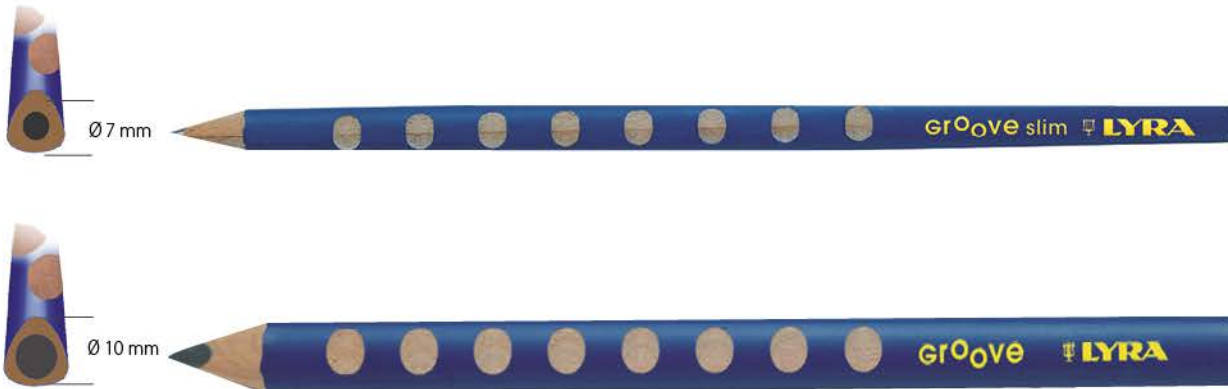

Code	Barcode	Icon	Description	Barcode	Units	Weight	Dimensions (mm)	Weight (Kg)	Barcode
L1760100	4084900 103616	Étui / In box 12 pcs	Groove slim Grad. HB	4084900 103623	12	576	205x200x215	3,90	4084900 103647
L1763480	4084900 103593	Pot 48 pcs	"	-	1	15	327x200x197	4,88	4084900 103609
L1870101	4084900 101964	Étui / In box 12 pcs	Groove Grad. B	4084900 101971	12	144	190x140x145	1,50	4084900 102749
L1873360	4084900 103715	Pot 36 pcs	"	-	1	12	400x200x205	5,90	4084900 103722