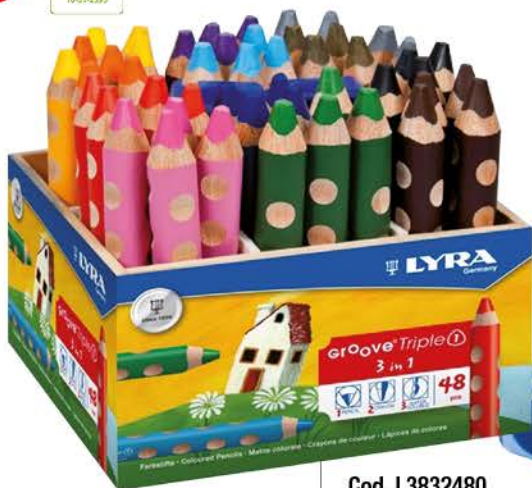

LYRA Groove Triple I

2 Taille-crayons offerts

Cod. L3832480
Schoolpack 48 pcs