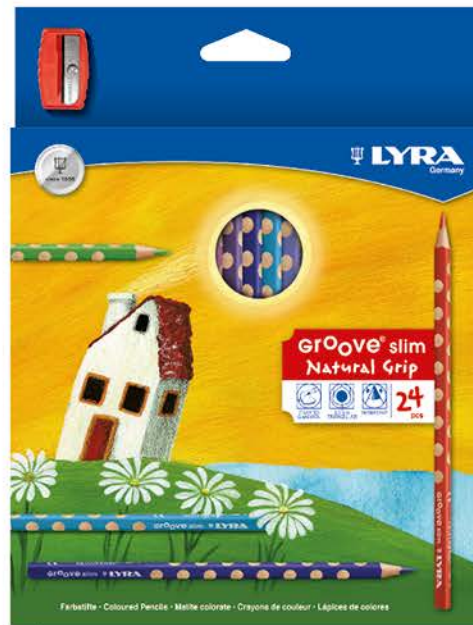

Cod. L2821240
Étui 24 pcs