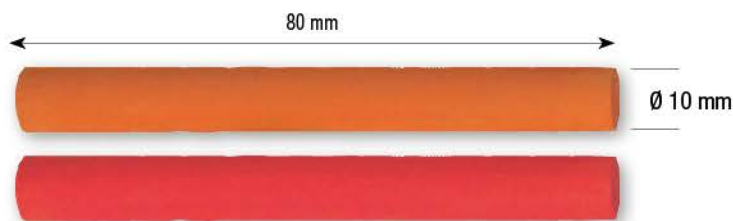

Code							mm	Kg	
538800	8000825 538407	Boîte / Box 100 pcs	☐ Blanc / White	-	16	16	375x225x185	16,50	8000825 538896
539000	8000825 967559	Boîte / Box 100 pcs	☐	-	"	"	"	"	8000825 967566
539601	8000825 968907	Boîte / Box 100 pcs	☐ Jaune / Yellow	-	"	"	"	16,80	8000825 968914
539602	8000825 968884	Boîte / Box 100 pcs	☐ Orange	-	"	"	"	"	8000825 968891
539603	8000825 968860	Boîte / Box 100 pcs	☐ Rouge / Red	-	"	"	"	"	8000825 968877
539604	8000825 968846	Boîte / Box 100 pcs	☐ Vert / Green	-	"	"	"	"	8000825 968853
539605	8000825 968822	Boîte / Box 100 pcs	☐ Bleu / Blue	-	"	"	"	"	8000825 968839