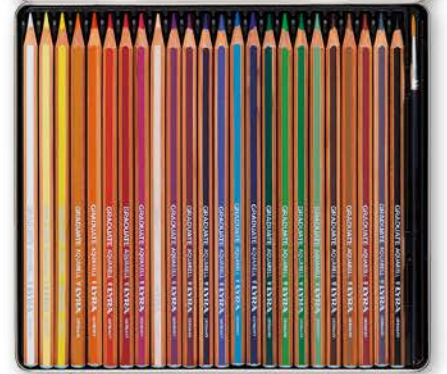

Cod. L2881240
Boîte 24 pcs