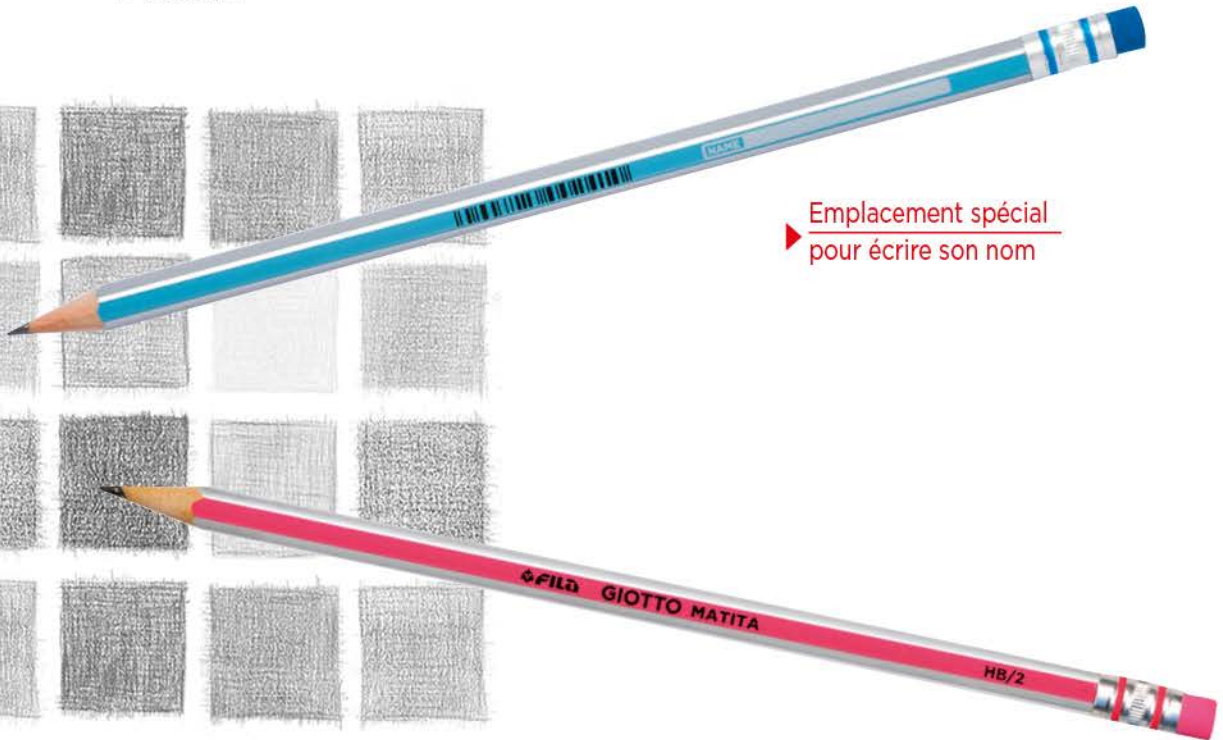

► Emplacement spécial
pour écrire son nom