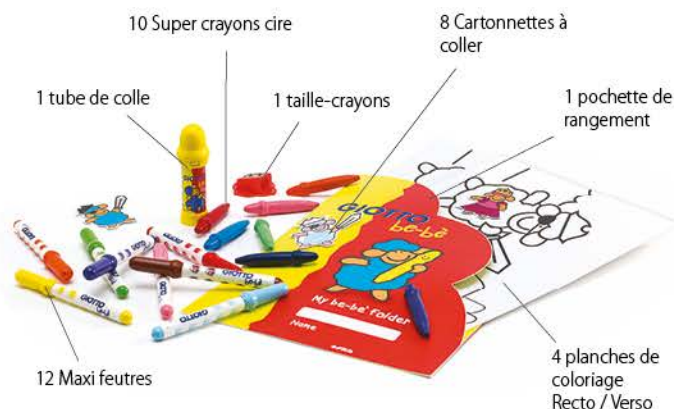

10 Super crayons cire

8 Cartonnettes à coller

1 tube de colle

1 taille-crayons

1 pochette de rangement

12 Maxi feutres

4 planches de coloriage Recto / Verso

GIOTTO be-bè Super Set

Dermatologically tested

BS 7272:2008

FR Giotto Be-bè super set, un kit riche et complet pour colorier, jouer et modeler. Il contient 6 maxi-crayons de couleur, 1 maxi taille-crayon, 8 maxi feutres, 3 pots de 100 g de pâte à jouer, 1 ensemble de 4 accessoires de modelage, 1 livre de coloriage Be-bè n°4.

GB Giotto Be-Bè super set, a rich and complete kit to colour, play and model. It contains 6 super-pencils, 1 super-pencil sharpener, 8 super-felts, 3x100 g jars of play-paste, 1 package with 4 modelling accessories, 1 colouring be-bè book n°4.

NL Maxi set Giotto Be-Bè, een ruime en complete set om te kleuren, spelen en kleien. Inhoud 6 super kleurpotloden, 1 potloodslijper, 8 super viltstiften, 3 x 100 g. super kneedmassa om mee te kleien, 1 set met 4 stuks gereedschap, 1 Be-Bè kleurboek nr. 4.