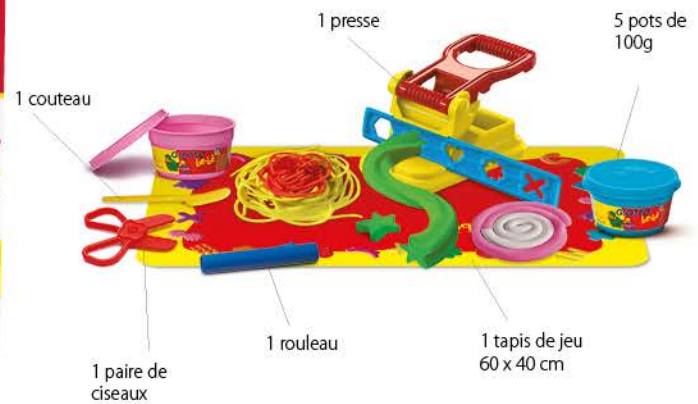

GIOTTO be-bè Ma Presse

Dermatologically tested

FR Giotto Be-bè a inventé la Machine à pâte à jouer avec de nombreux moules et formes pour un jeu sans fin. C'est un produit fabriqué exclusivement par Fila en Italie et certifié pour les enfants dès l'âge de 2 ans. sûr, résistant et facile à utiliser, le produit comprend de nombreux pots de pâte à jouer et accessoires pour donner forme à l'imagination des enfants.

GB Giotto bebè invented the Dough Machine with so many moulds and dies for endless fun. It is an exclusive produced by FILA in Italy and certified for children aged 2 and over. Safe, resistant and easy to use, is contained in a package with lots of dough pots and accessories to give shape to children's imagination.

NL Giotto be-bè heeft de kneedmachine met zeer veel gereedschap en vormen voor oneindig veel speelplezier bedacht. Deze exclusieve FILA productie is geschikt voor kinderen vanaf 2 jaar. Veilig, degelijk en makkelijk te gebruiken. Verpakt te samen met een hoeveelheid kneedmassa en toebehoren, om de fantasie van het kind vorm te geven.

Cod. 465900

GIOTTO be-bè My Bunny

NEW Cod. 479300

FR Une boîte amusante et colorée avec une fenêtre transparente qui montre l'extrudeuse en forme de lapin avec 2 moules pour dessiner 4 formes chacun et 6 pots de 100 g de pâte à jouer.

GB A mega funny and colourful package with a transparent window that shows the rabbit-shaped extruder with 2 tabs to draw 4 shapes each and a special pack with 6 x100 g jars of play dough.

NL Een leuke en kleurrijke doos met een transparant venster dat de konijnvormige extruder met 2 vormen om 4 vormen te tekenen en 6 potten van 100 g kneedmassa.