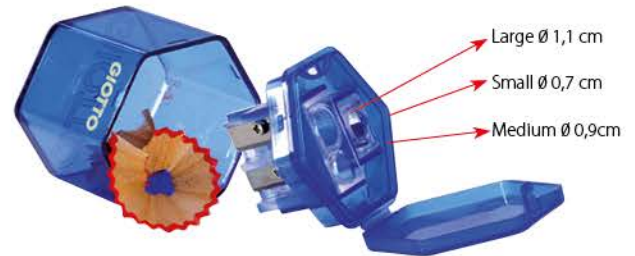

Cod. 233000
Présentoir 24 pcs