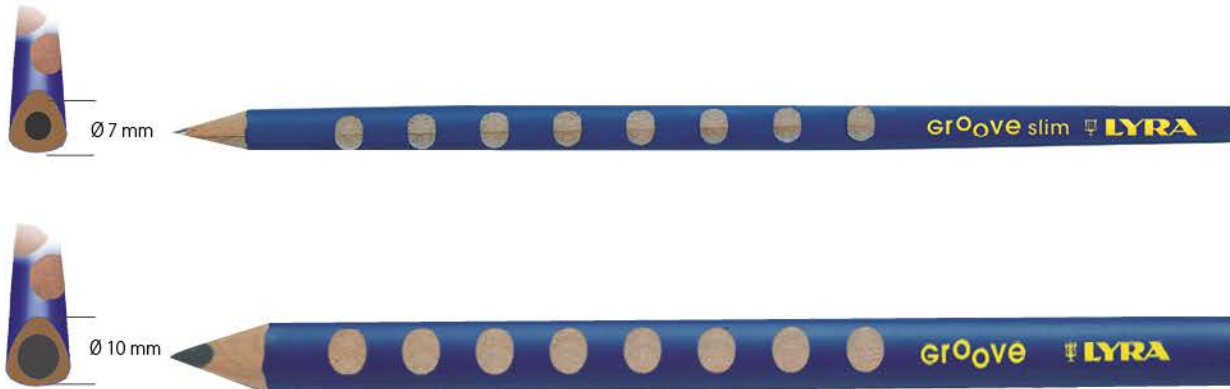

Code	Barcode	Icon	Description	Barcode	Qty	Box Qty	Dimensions (mm)	Weight (Kg)	Barcode
L1760100	4084900 103616	Étui / In box 12 pcs	Groove slim Grad. HB	4084900 103623	12	576	205x200x215	3,90	4084900 103647
L1763480	4084900 103593	Pot 48 pcs	"	-	1	15	327x200x197	4,88	4084900 103609
L1870101	4084900 101964	Étui / In box 12 pcs	Groove Grad. B	4084900 101971	12	144	190x140x145	1,50	4084900 102749
L1873360	4084900 103715	Pot 36 pcs	"	-	1	12	400x200x205	5,90	4084900 103722