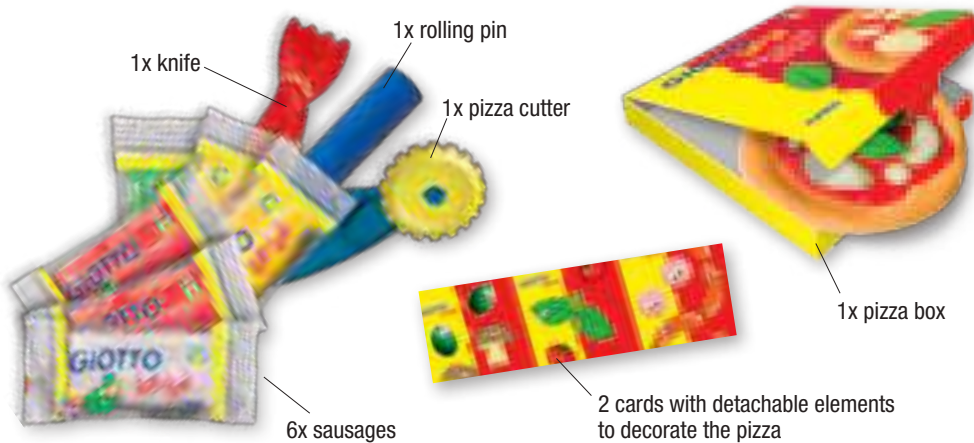

Code									
468400	8000825 009242	Giotto be-bè My be-bè Pizza	-	4	4	295x190x185	1,97	8000825 009286	

Giotto be-bè My Cupcake

Dermatologically tested

CE

GB Giotto bebè Super Modelling Dough brings out a new idea dedicated to the recipes: cupcake! in a windowed cardboard pack containing 6 sausages , a syringe to decorate the cupcake , a rolling pin, a cutter and 3 cards with detachable elements to decorate the cupcakes . Finally, there are 4 cups of paper industry in which to wrap the sweet creations for an impeccable presentation.

DE Giotto be-bè Super Modelling Dough führt eine neue Linie ein, welche Rezepten gewidmet ist. Die Kartonverpackung enthält alles, was zur Herstellung eines Cupcakes nötig ist: sechs verschiedene Giotto be-bè Knetrollen, eine Spritze, um den Cupcake zu dekorieren, ein Nudelholz, ein Messer und drei Karten mit herausnehmbaren Elementen, um den Cupcake zu dekorieren. Am Ende gibt es vier Cupcake Formchen, in welche die süßen Kreationen für eine tadellose Präsentation eingewickelt werden können.

FR Giotto bebè Super Pâte à Jouer apporte une nouvelle idée dédiée aux recettes : Les cupcakes ! Dans un set en carton avec une fenêtre de visualisation du produit contenant 6 pains de pâte Giotto bebè, une seringue pour décorer le cupcake, un rouleau, un couteau ainsi que 3 cartes avec des éléments détachables pour décorer le gâteau. Enfin 4 contenants en papier sont disponibles pour venir y déposer vos créations sucrées pour une présentation impeccable.