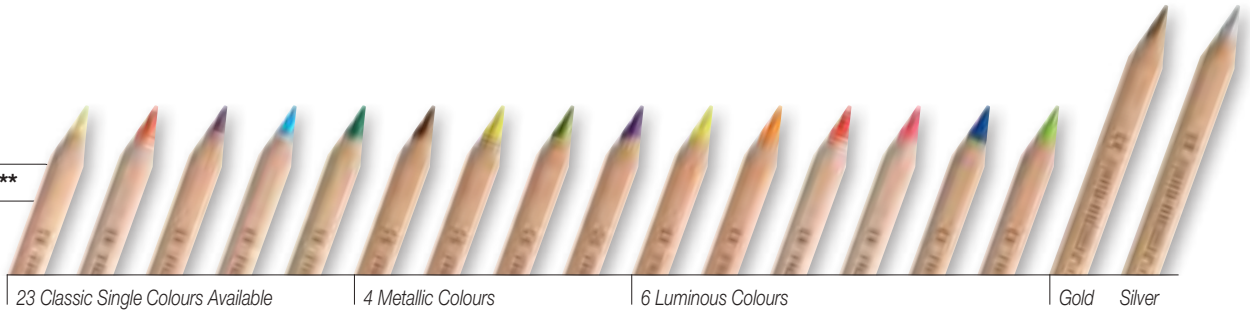

Code

L3936049 4084900 307120 Wooden Module 672 pcs

- 1 1 510x410x410 15,50 4084900 307120

Cod. L3930***