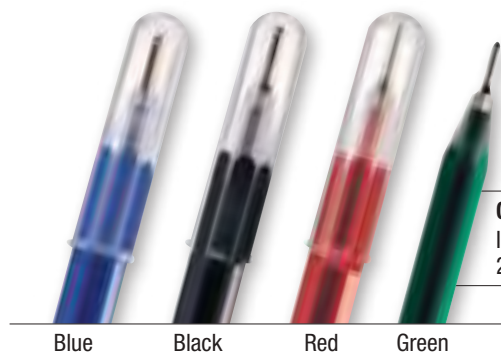

Cod. 8255**
In box
20 pcs

✓ **Writing length:**
5.000 m

Blue   Black   Red   Green