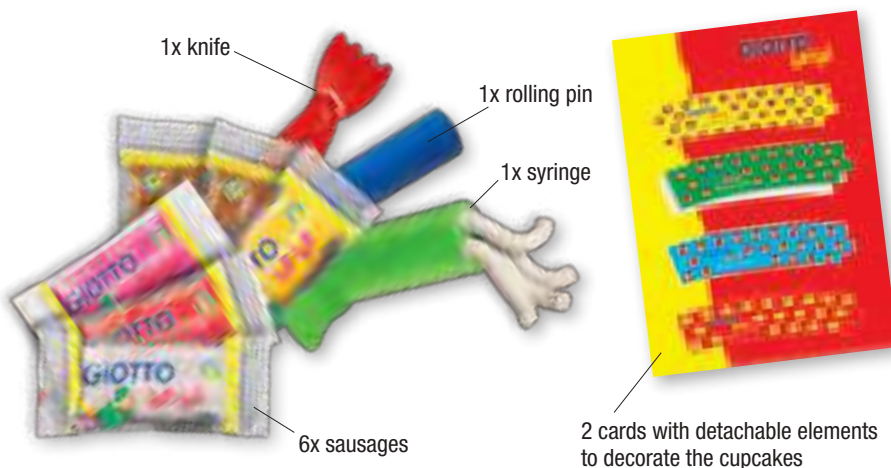

Code									
468600	8000825 010019	Giotto be-bè Cupcake	-	4	4	295x190x185	2,01	8000825 010330