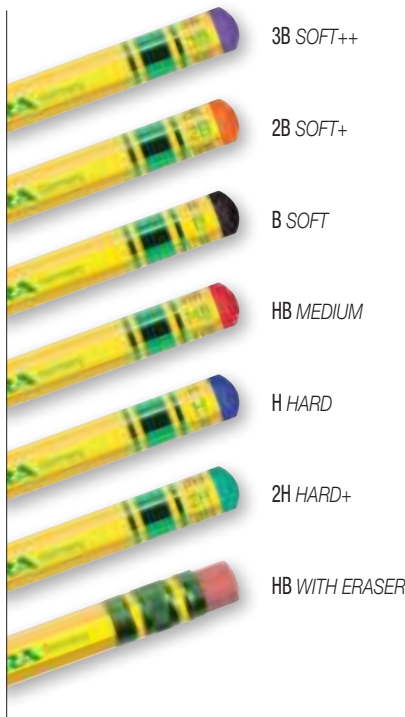

6 Single Grades Available