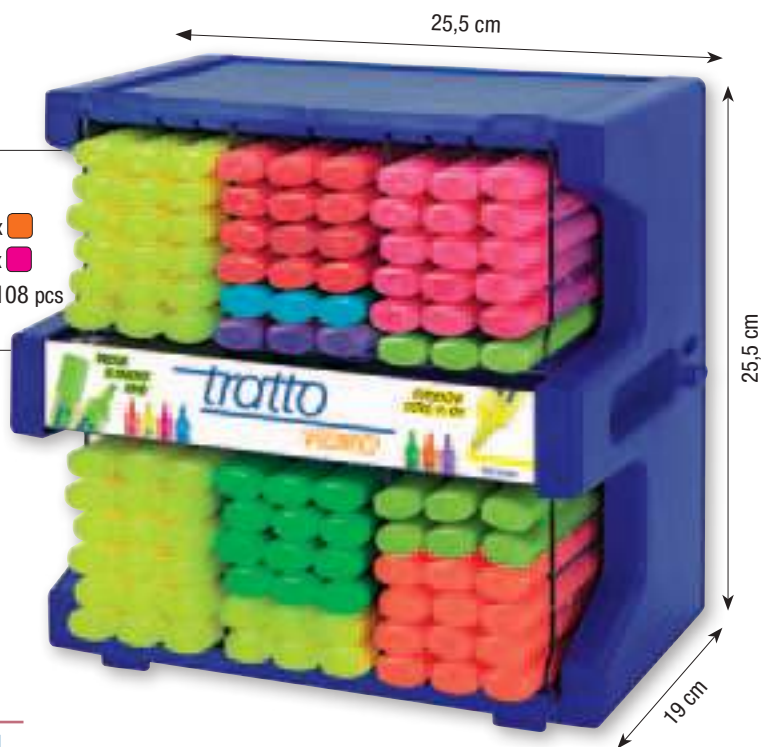

✓ Extra strong colour