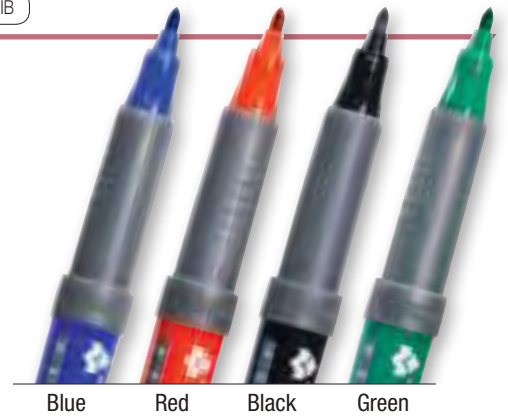

✓ Barcode on each barrel