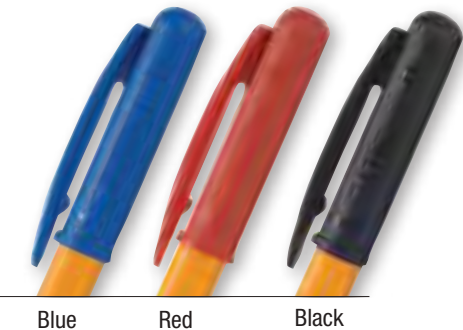

Tratto 1 - 0,7 mm

Made in Italy