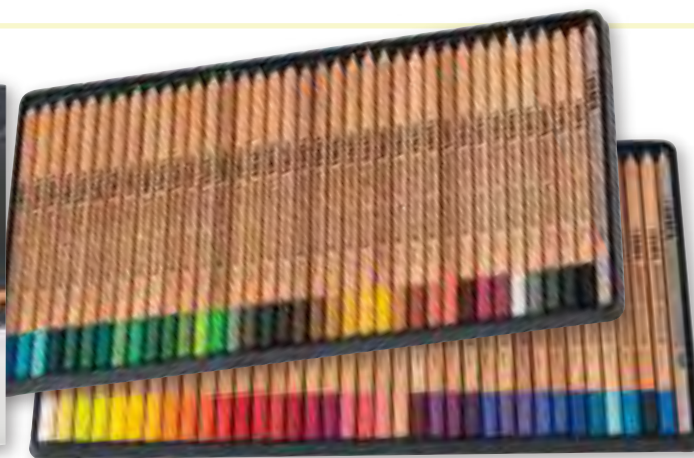

Cod. L2001360